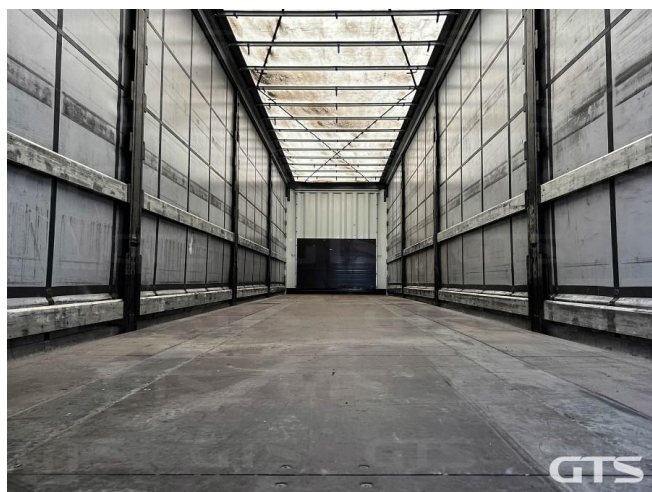

Шторный полуприцеп

Krone SD 2021 г/в

Основные характеристики

Длина: 13.6

Склад: Санкт-Петербург

Количество осей: 3

Марка осей: BPW

Тормоза: Дисковые

Задний портал: Ворота

Тип: Шторный

Сдвижная крыша

Держатель для двух запасных колес

Сдвижные бока

Без пробега по РФ

Обмен техники по схеме trade-in

ABS